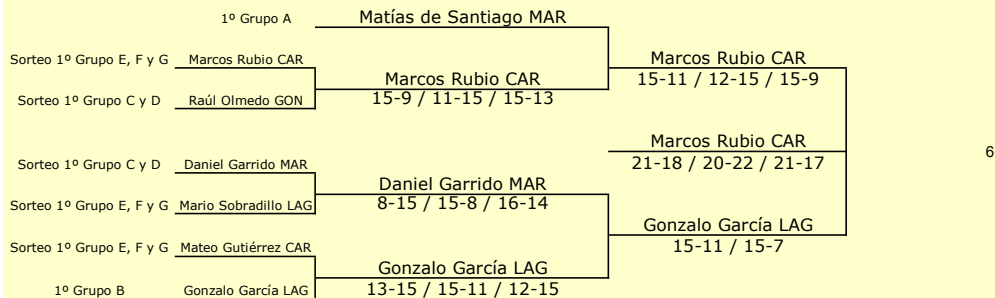

Ganador: Mateo Gutiérrez CAR

Grupo de 4 - Pasa 1

			RESULTADO	
GRUPO G	Mario Sobradillo LAG	Diego Caballero ALD	15-11 / 15-7	6
	Marcos Pérez MAR	Adrián Muñoz PON	15-11 / 15-9	
	Mario Sobradillo LAG	Adrián Muñoz PON	15-10 / 15-13	
	Diego Caballero ALD	Marcos Pérez MAR	7-15 / 14-16	
	Mario Sobradillo LAG	Marcos Pérez MAR	15-4 / 17-15	
	Adrián Muñoz PON	Diego Caballero ALD	15-10 / 15-7	

Ganador: Mario Sobradillo LAG

Grupo de 4 - Pasa 1

FASE DE ELIMINATORIA

Campeón	100 puntos
Subcampeón	80 puntos
Tercero y Cuarto	65 puntos
Cuartofinalista	45 puntos
Por cada partido ganado en grupo sin clasif.	10 puntos
Presentado	20 puntos