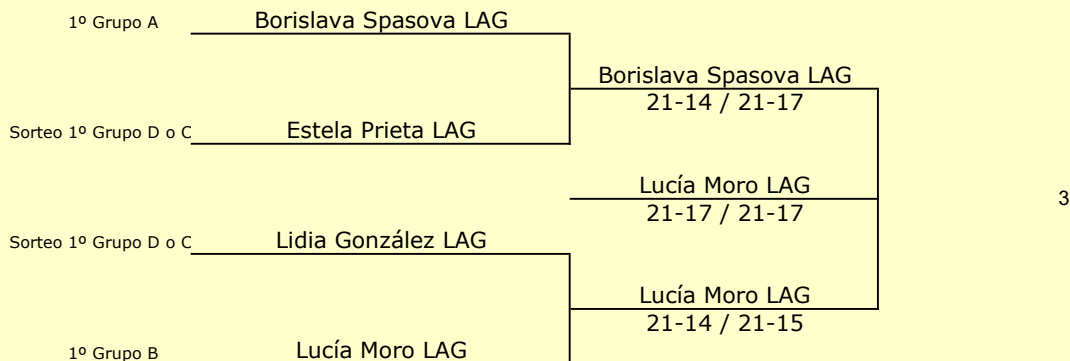

Ganador: Estela Prieto LAG

Grupo de 4 - Pasa 1

FASE DE ELIMINATORIA

Campeón	100 puntos
Subcampeón	80 puntos
Tercero y Cuarto	65 puntos
Por cada partido ganado en grupo sin clasif.	15 puntos
Presentado	20 puntos